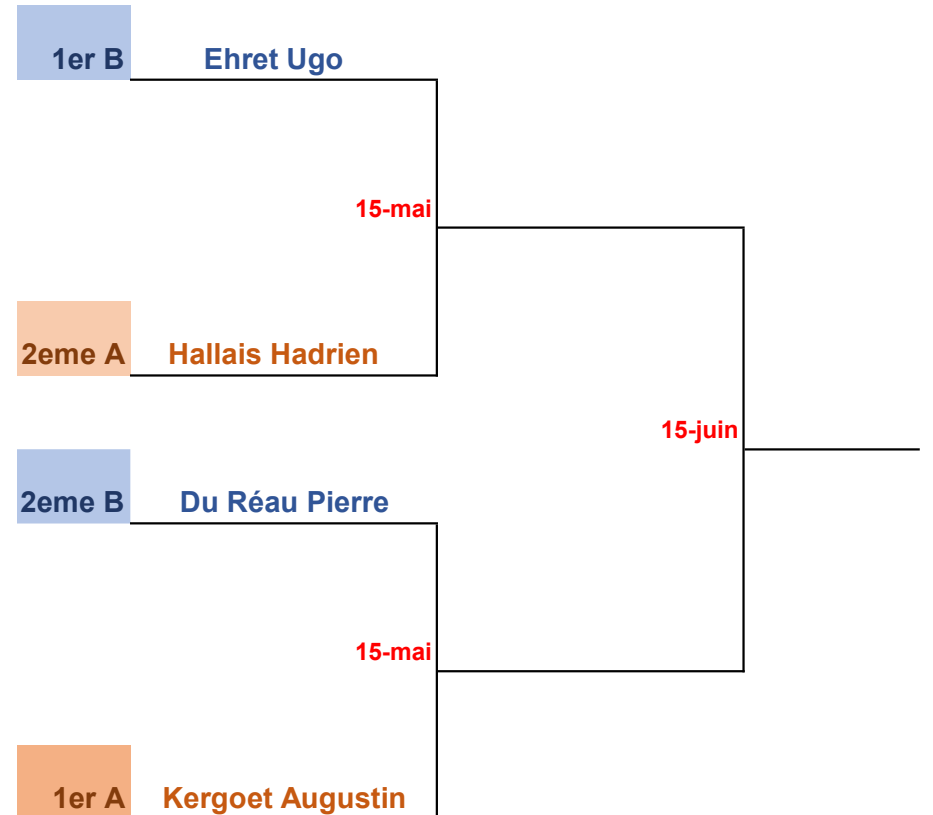

11 - 14 ans garçons

Poule A	Bertin Hugo	Hallais Hadrien	Moldovan Philippe	Kergoet Augustin	Le Gavrian Martin
Bertin Hugo					
Hallais Hadrien	Hallais H 6/1 - 6/1				
Moldovan Philippe	Bertin H 6/1 - 6/3	Hallais H 6/2 - 6/1			
Kergoet Augustin	Kergoet A 6/1-7/5	Kergoet A 6/0 - 6/2	Kergoet A 6/2 - 6/0		
Le Gavrian Martin		Hallais H 6/3 - 6/4	Moldovan P. 6/4-7/6	Kergoet A 6/0 - 6/3	

Poule B	Biebuck Ari	Du Réau Pierre	Privé TERENCE	Thomas Arthur	Ehret Ugo
Biebuck Ari					
Du Réau Pierre	Du Réau P. 6/2 - 7/5				
Privé TERENCE	Biebuck A. W.O	Du Réau P. W.O			
Thomas Arthur	Biebuck A. 6/3-6/1	Du Réau P. 0/6 - 6/2 - 7/6	Biebuck Ary W.O		
Ehret Ugo	Ehret Ugo 5/7-6/4-6/2	Ehret Ugo 6/2-6/4	Ehret Ugo W.O	Ehret Ugo 6/4 - 6/1	